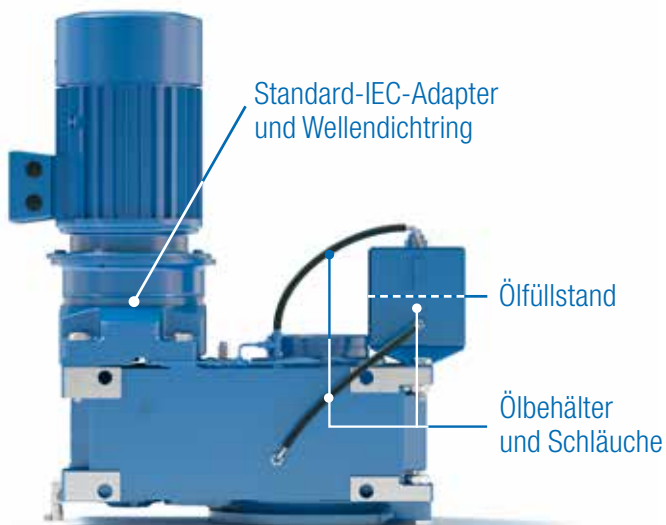

Modifikationsanleitung für SAFOMI-IEC-Adapter

Vergleich der Anbauvarianten

*In Kombination mit dem SAFOMI-IEC-Adapter ist der Einsatz eines öldichten Motors notwendig.

Umbauschritte im Überblick

1. 1 Öl ablassen
2. 2 Motor, IEC-Adapter, Schläuche und Tank demontieren

1. 3 Rohrleitung und Lagerdeckel demontieren

1. 4 SAFOMI-IEC-Adapter montieren
2. 5 Entlüftungsverrohrung montieren

1. 6 Peilstab montieren

NORD DRIVESYSTEMS Gruppe

- Familienunternehmen aus Bargteheide bei Hamburg mit 4.000 Mitarbeitern
- Antriebslösungen für mehr als 100 Industriezweige
- 7 Fertigungsstandorte weltweit
- Präsent in 98 Ländern auf 5 Kontinenten
- Mehr Informationen: www.nord.com

1. DE Getriebebau NORD GmbH & Co. KG
   Getriebebau-Nord-Str. 1, 22941 Bargteheide, Deutschland
   T: +49 45 32 / 289 - 0, F: +49 45 32 / 289 - 22 53, info@nord.com
2. AT Getriebebau NORD GmbH
   Deggendorfstrasse 8, 4030 Linz, Österreich
   T: +43 732 / 31 89 20, F: +43 732 / 31 89 20 - 85, info-at@nord.com
3. CH Getriebebau NORD AG
   Bächigenstrasse 18, 9212 Arnegg, Schweiz
   T: +41 71 / 388 99 11, F: +41 71 / 388 99 15, switzerland@nord.com