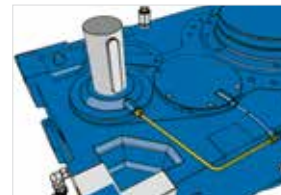

## Vergleich der Anbauvarianten

\*In Kombination mit dem SAFOMI-IEC-Adapter ist der Einsatz eines öldichten Motors notwendig.

## Umbauschritte im Überblick

- 1 Öl ablassen
- 2 Motor, IEC-Adapter, Schläuche und Tank demontieren

- 3 Rohrleitung und Lagerdeckel demontieren

- 4 SAFOMI-IEC-Adapter montieren
- 5 Entlüftungsverrohrung montieren