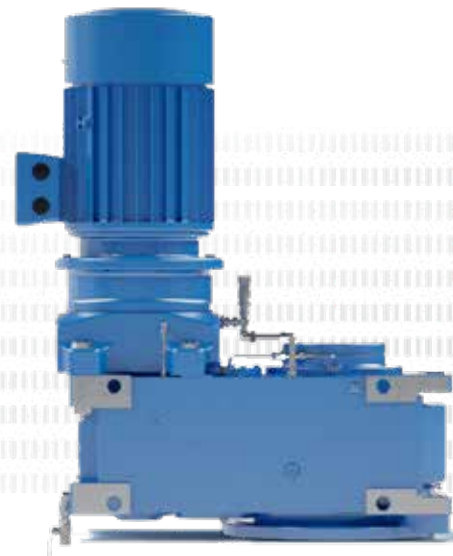

# MAXXDRIVE® Industriegetriebe SAFOMI-IEC für Rührwerke

- ▶ Höhere Betriebssicherheit
- ▶ Kompakter und einfacher Aufbau
- ▶ Reduzierte Wartungsaufwände

## SEALLESS ADAPTER FOR MIXERS (SAFOMI)

Die kompakte Kombination von MAXXDRIVE® Industriegetriebe und dem SAFOMI-IEC-Adapter ist optimal geeignet für Rührwerke. Verschleiß- und Anbauteile können reduziert werden, da der SAFOMI-IEC-Adapter ein integriertes Ölausgleichsvolumen zur Verfügung stellt. Daraus resultieren eine höhere Betriebssicherheit und geringere Wartungsaufwände.

### Weniger Verschleißteile

- ▶ Kein Wellendichtring zwischen Getriebe und IEC-Zylinder notwendig\*

### Weniger Anbauteile

- ▶ Reduzierter Ölstand, kein zusätzlicher Ölbehälter notwendig
- ▶ Geringerer Bauraum dank reduzierter Anbauteile

\* In Kombination mit dem SAFOMI-IEC-Adapter ist der Einsatz eines öldichten Motors notwendig.