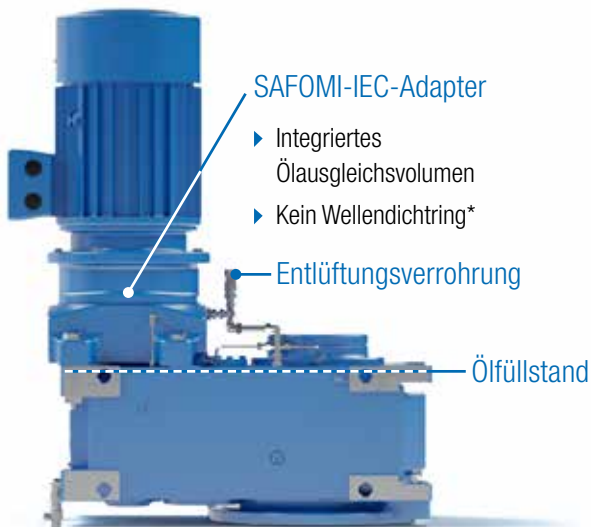

Modifikationsanleitung für SAFOMI-IEC-Adapter

Vergleich der Anbauvarianten

*In Kombination mit dem SAFOMI-IEC-Adapter ist der Einsatz eines öldichten Motors notwendig.